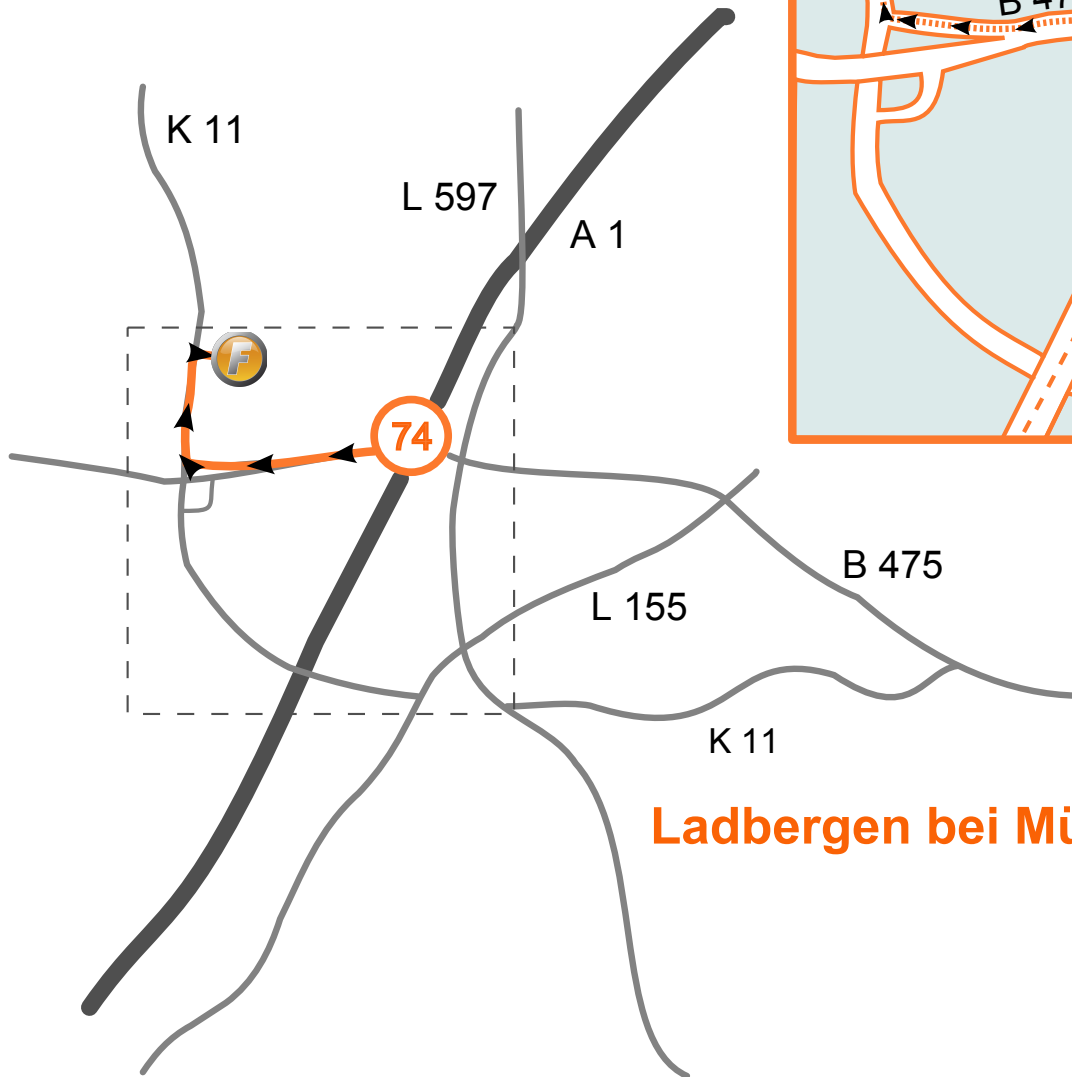

Anfahrtsbeschreibung

Fehrenkötter Transport & Logistik GmbH
Heinrich - Büssing - Straße 6
D - 49549 Ladbergen

Ladbergen bei Münster

Aus Richtung Norden

A1 Bremen Richtung Dortmund Abfahrt Ladbergen
Nach der Abfahrt rechts in Richtung Rheine / Flughafen
ca. 1000m rechts Richtung Industriegebiet Kanalhafen
T - Kreuzung wieder rechts
ca. 1000m rechts, Heinrich - Büssing - Straße

Aus Richtung Süden

A1 Dortmund Richtung Bremen Abfahrt Ladbergen
Nach der Abfahrt links in Richtung Rheine / Flughafen
ca. 1000m rechts Richtung Industriegebiet Kanalhafen
T - Kreuzung wieder rechts
ca. 1000m rechts, Heinrich - Büssing - Straße

Hinweis für die Benutzung von Navigationssystemen:

Sollte Ihr Gerät die Heinrich - Büssing - Str. nicht kennen, geben Sie stattdessen 'Am Kanal' ein.